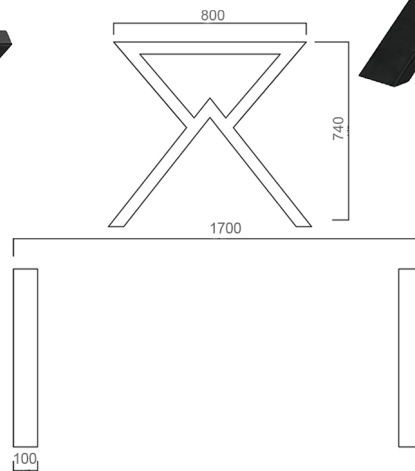

Kod : S1001

Ağaç Kaplama / Wood Veneer

Kod : SCM104

Toz Boya / Powder Paint

Kod : SCM 102

Toz Boya / Powder Paint

Kod : SCM103

Toz Boya / Powder Paint