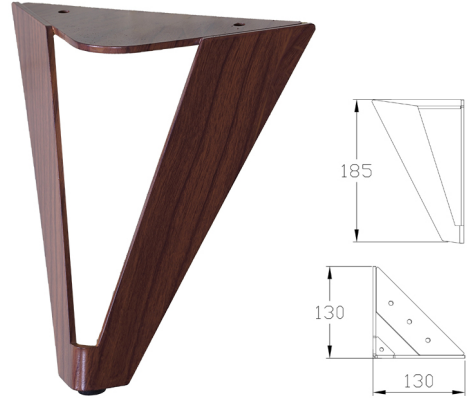

Kod : SC060 Aaç Kaplama / Wood Veneer