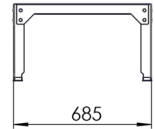

Kod : SBM1001

Bahçe Koltuk Takımı / Garden Sofa Set

*Disassembled