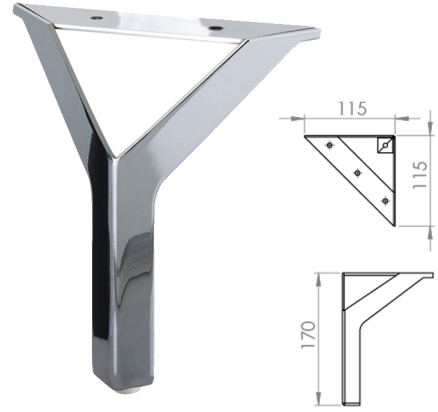

Kod : SBM1001

Bahçe Koltuk Takımı / Garden Sofa Set

\*Disassembled

Kod : SC011

Nikel Kaplama / Chrome

Kod : SC013

Nikel Kaplama / Chrome

Kod : SC014