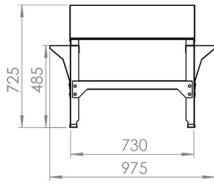

Kod : SBM1001

Bahçe Koltuk Takımı / Garden Sofa Set

\*Disassembled

Kod : SC011

Nikel Kaplama / Chrome

Kod : SC013

Nikel Kaplama / Chrome

Kod : SC014