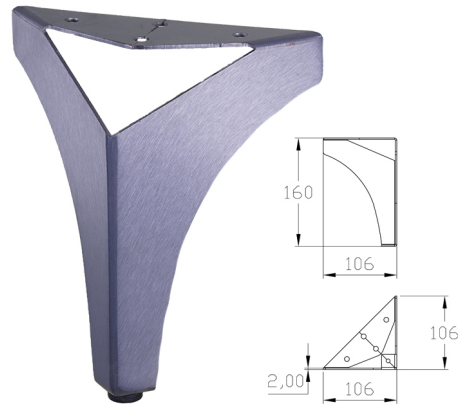

Kod : SC014

Inox Kaplama / Inox