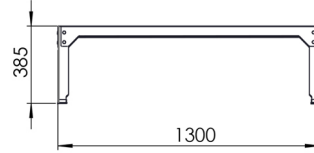

Kod : SBM1001

Bahçe Koltuk Takımı / Garden Sofa Set

*Disassembled