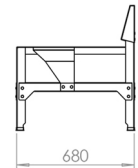

Kod : SBM1001

Bahçe Koltuk Takımı / Garden Sofa Set

\*Disassembled

Kod : SC011

Nikel Kaplama / Chrome

Kod : SC013

Nikel Kaplama / Chrome

Kod : SC014