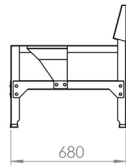

Kod : SBM1001

Bahçe Koltuk Takımı / Garden Sofa Set

\*Disassembled

Kod : SC011

Nikel Kaplama / Chrome

Kod : SC013

Nikel Kaplama / Chrome

Kod : SC014