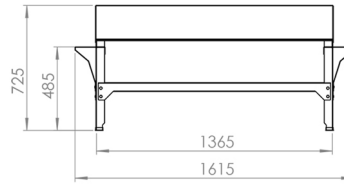

Kod : SBM1001

Bahçe Koltuk Takımı / Garden Sofa Set

\*Disassembled

Kod : SC011

Nikel Kaplama / Chrome

Kod : SC013

Nikel Kaplama / Chrome

Kod : SC014