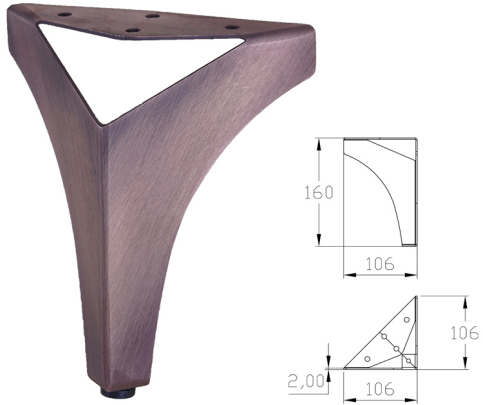

Kod : SC014

Antik Kaplama / Antique